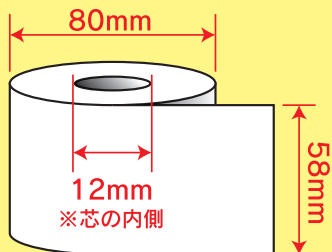

対応機種

OKI MBL-A20 他

お使いの機種が、上記と異なる場合はお調べいたしますので、お問い合わせの際に機種名と、数量をお伝えください。お見積書を作成いたします。

×5個
258円
1個あたり(税抜)

×10個
220円
1個あたり(税抜)

×40個
190円
1個あたり(税抜)

まとめ買いが断然お得!!

×80個

176円
1個あたり(税抜)

その他『感熱紙』も多数取り揃えています! まずは、お気軽にお問い合わせください!!