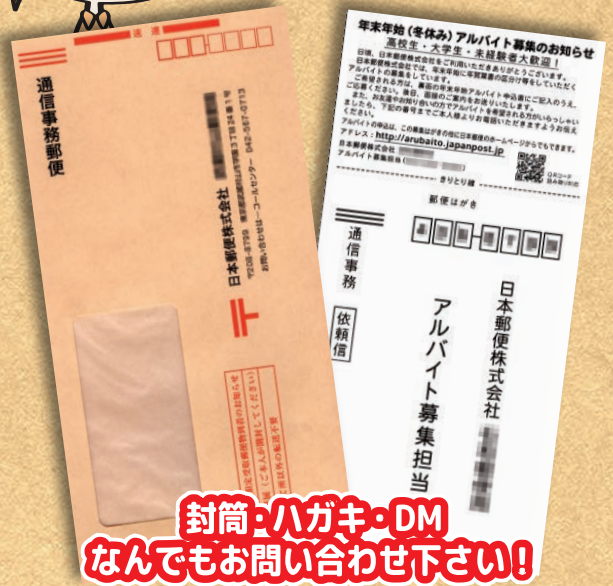

料金後納郵便

料金後納郵便

表示なし

通信事務郵便

表示なし

『クラフト封筒』の印刷や『アルバイト募集』のハガキ印刷もデザイン作成から承ります!!
下記ご注文専用ダイヤルにてお問い合わせ下さい!

激安!

- 封筒裏面の版下データは無料にて作成!
- 送料に付きましては地域によって異なりますので、お問い合わせください。
- 下記の単価にて1000部~ご注文を承ります。